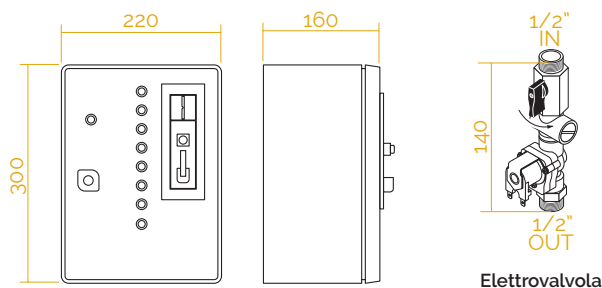

## Caratteristiche tecniche

- Comando per doccia temporizzata multipla fino a 8 postazioni
- Azionamento tramite gettone o moneta da 0,20€/cent, 0,50€/cent o 1€
- Scelta del box tramite pulsante inox luminoso IP65
- Uscita dell'acqua regolabile da 1 a 8 minuti
- Centralina elettronica protetta dall'umidità
- Cassetta in vetroresina, antiruggine
- Microchip per controllo funzioni con software DMP
- Raddoppio del tempo inserendo doppio gettone o moneta
- Avviso con 3 spruzzi d'acqua a 30 sec. dal termine del tempo
- Indicatori luminosi libero/occupato
- Pulsante On-Off a tenuta stagna fornito per ogni postazione
- Soffioni doccia forniti separatamente

## Pulsante On-Off

Le funzioni del pulsante On-Off possono essere regolate direttamente all'interno della centralina elettronica.

Le funzioni attivabili sono due: **Funzione Push**. Tramite questa funzione il pulsante arresta e riavvia il getto d'acqua del soffione doccia, mentre il tempo continua a scorrere. **Funzione Smart**. Tramite questa funzione il pulsante arresta e riavvia sia l'uscita dell'acqua sia il timer, permettendo all'utente di mantenere il tempo effettivo.